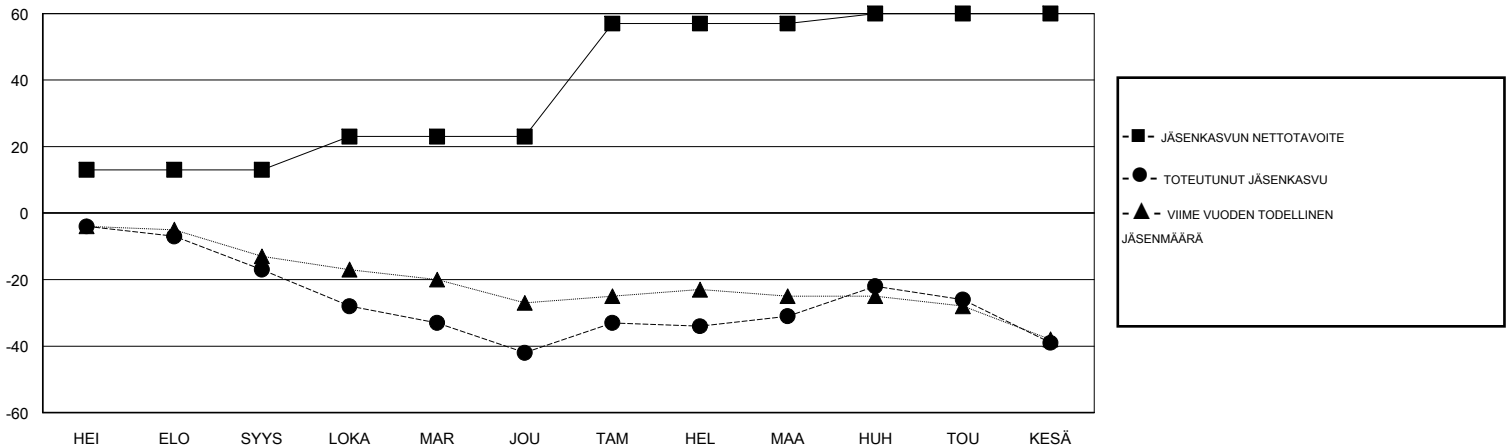

MONTHLY MEMBERSHIP PROGRESS REPORT

District 107 O

Results as of: 06/30/2019

GMT: ANTTI FORSELL

SIJAINI FINLAND

GMT VAALIPIIRI

Klubit				jäsenä			
TULOKSET 2018-2019				TULOKSET 2018-2019			
NELJÄNNES	UUDEN KLUBIN TAVOITE	UUDET KLUBIT	LOPETETUT KLUBIT	NELJÄNNES	JÄSENKASVUN NETTOTAVOITE	TOTEUTUNUT JÄSENKASVU	POISTETUT JÄSENET (mukaan lukien siirrot)
HEI/ELO/SYYS	0	0	0	HEI/ELO/SYYS	13	2	19
LOKA/MAR/JOU	0	0	0	LOKA/MAR/JOU	10	14	39
TAM/HEL/MAA	1	0	0	TAM/HEL/MAA	34	24	11
HUH/TOU/KESÄ	0	0	0	HUH/TOU/KESÄ	3	18	24

TAVOITTEET JA UUDET KLUBIT, KUMULATIIVINEN

TAVOITTEET JA JÄSENET, KUMULATIIVINEN

LAKKAUTETUT KLUBIT: 0

27 CLUBS OF 55 LISÄNNYT YHDEN TAI USEAMMAN UUTTA JÄSENTÄ

SUKUPUOLIJAKAUMA

MIES 893 (77.12%)
NAINEN 265 (22.88%)