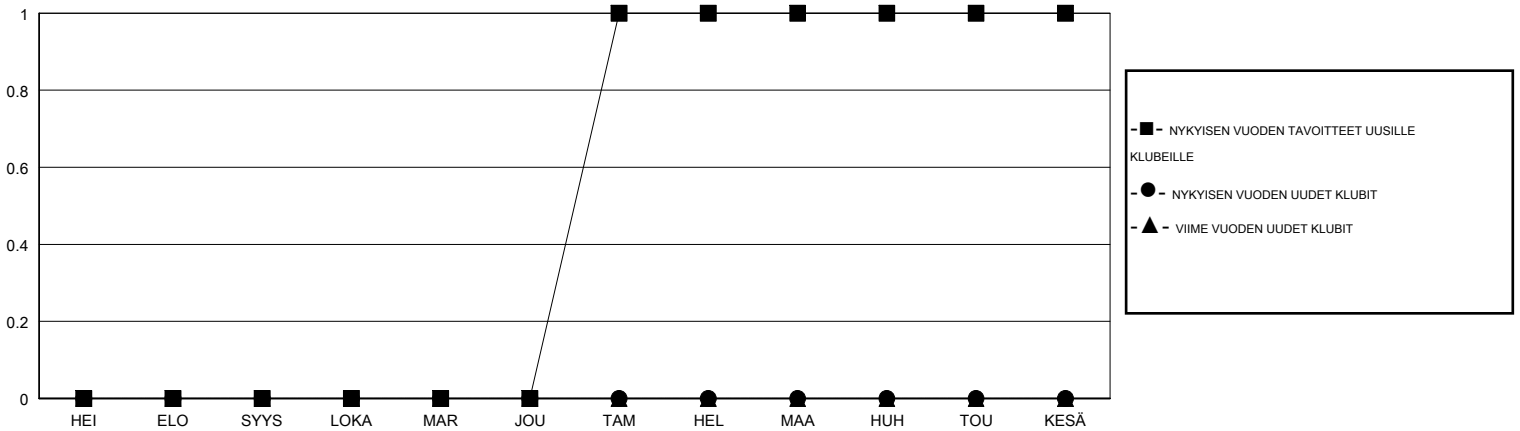

MONTHLY MEMBERSHIP PROGRESS REPORT

District 107 O

Results as of: 06/30/2019

GMT: ANTTI FORSELL

SIJAINI FINLAND

GMT VAALIPIIRI

Klubit				jäsenä			
TULOKSET 2018-2019				TULOKSET 2018-2019			
NELJÄNNES	UUDEN KLUBIN TAVOITE	UUDET KLUBIT	LOPETETUT KLUBIT	NELJÄNNES	JÄSENKASVUN NETTOTAVOITE	TOTEUTUNUT JÄSENKASVU	POISTETUT JÄSENET (mukaan lukien siirrot)
HEI/ELO/SYYS	0	0	0	HEI/ELO/SYYS	13	2	19
LOKA/MAR/JOU	0	0	0	LOKA/MAR/JOU	10	14	39
TAM/HEL/MAA	1	0	0	TAM/HEL/MAA	34	24	11
HUH/TOU/KESÄ	0	0	0	HUH/TOU/KESÄ	3	18	24

TAVOITTEET JA UUDET KLUBIT, KUMULATIIVINEN

TAVOITTEET JA JÄSENET, KUMULATIIVINEN

LAKKAUTETUT KLUBIT: 0

27 CLUBS OF 55 LISÄNNYT YHDEN TAI USEAMMAN UUTTA JÄSENTÄ

SUKUPUOLIJAKAUMA

MIES 893 (77.12%)
NAINEN 265 (22.88%)